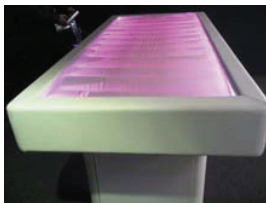

**L'illuminazione cromoterapica potenziata**, è omogeneamente distribuita su tutto il materasso

utilizzando l'acqua come diffusore della luce stessa. Allo stesso modo una illuminazione parallela completa l'armonia dell'ambiente dove è situato il lettino creando dei punti luce che vanno da piano sottostante del lettino al pavimento.