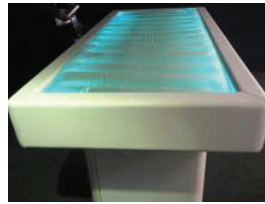

**L'illuminazione cromoterapica potenziata**, è omogeneamente distribuita su tutto il materasso

utilizzando l'acqua come diffusore della luce stessa. Allo stesso modo una illuminazione parallela completa l'armonia dell'ambiente dove è situato il lettino creando dei punti luce che vanno da piano sottostante del lettino al pavimento.