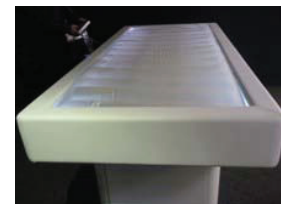

**L'illuminazione cromoterapica potenziata**, è omogeneamente distribuita su tutto il materasso

utilizzando l'acqua come diffusore della luce stessa. Allo stesso modo una illuminazione parallela completa l'armonia dell'ambiente dove è situato il lettino creando dei punti luce che vanno da piano sottostante del lettino al pavimento.