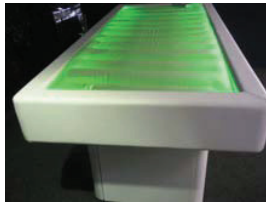

**L'illuminazione cromoterapica potenziata**, è omogeneamente distribuita su tutto il materasso

utilizzando l'acqua come diffusore della luce stessa. Allo stesso modo una illuminazione parallela completa l'armonia dell'ambiente dove è situato il lettino creando dei punti luce che vanno da piano sottostante del lettino al pavimento.