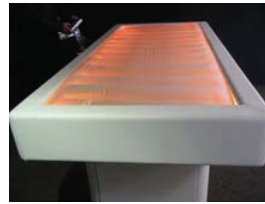

**L'illuminazione cromoterapica potenziata**, è omogeneamente distribuita su tutto il materasso

utilizzando l'acqua come diffusore della luce stessa. Allo stesso modo una illuminazione parallela completa l'armonia dell'ambiente dove è situato il lettino creando dei punti luce che vanno da piano sottostante del lettino al pavimento.