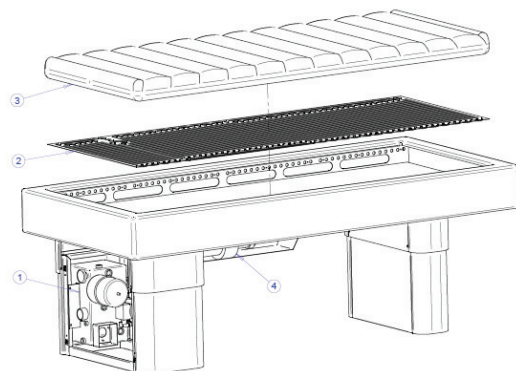

Un particolare sistema brevettato di riscaldamento a conduzione per mezzo di una piastra riscaldante, riduce notevolmente i tempi per portare il materasso ad acqua alla temperatura di lavoro, garantendo allo stesso tempo una sicurezza elettrica totale data dall'isolamento tra le parti elettriche riscaldanti del circuito di riscaldamento e il materasso ad acqua.